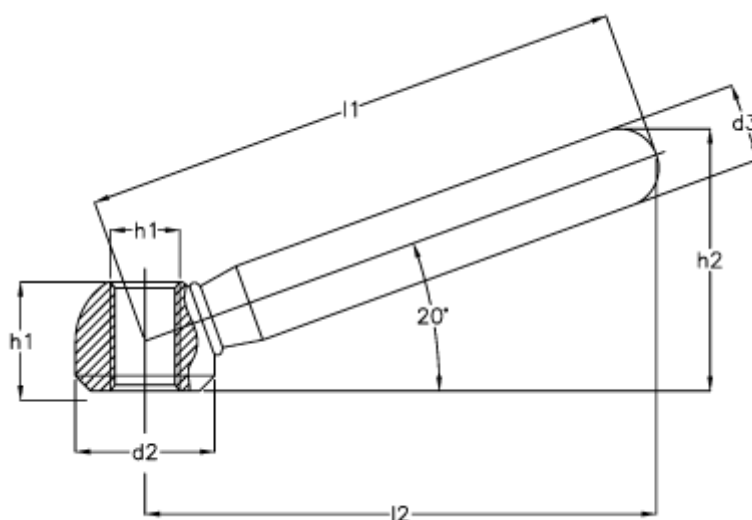

Varenummer: 20495487  
Beskrivelse: E+G Spændegreb  
GN 99.6 160-M 20

## Mål

$d1 = M 20$   
 $d2 = 40$   
 $d3 = 20$   
 $h1 = 31.0$   
 $h2 = 73.0$   
 $l1 = 160$   
 $l2 = 152$